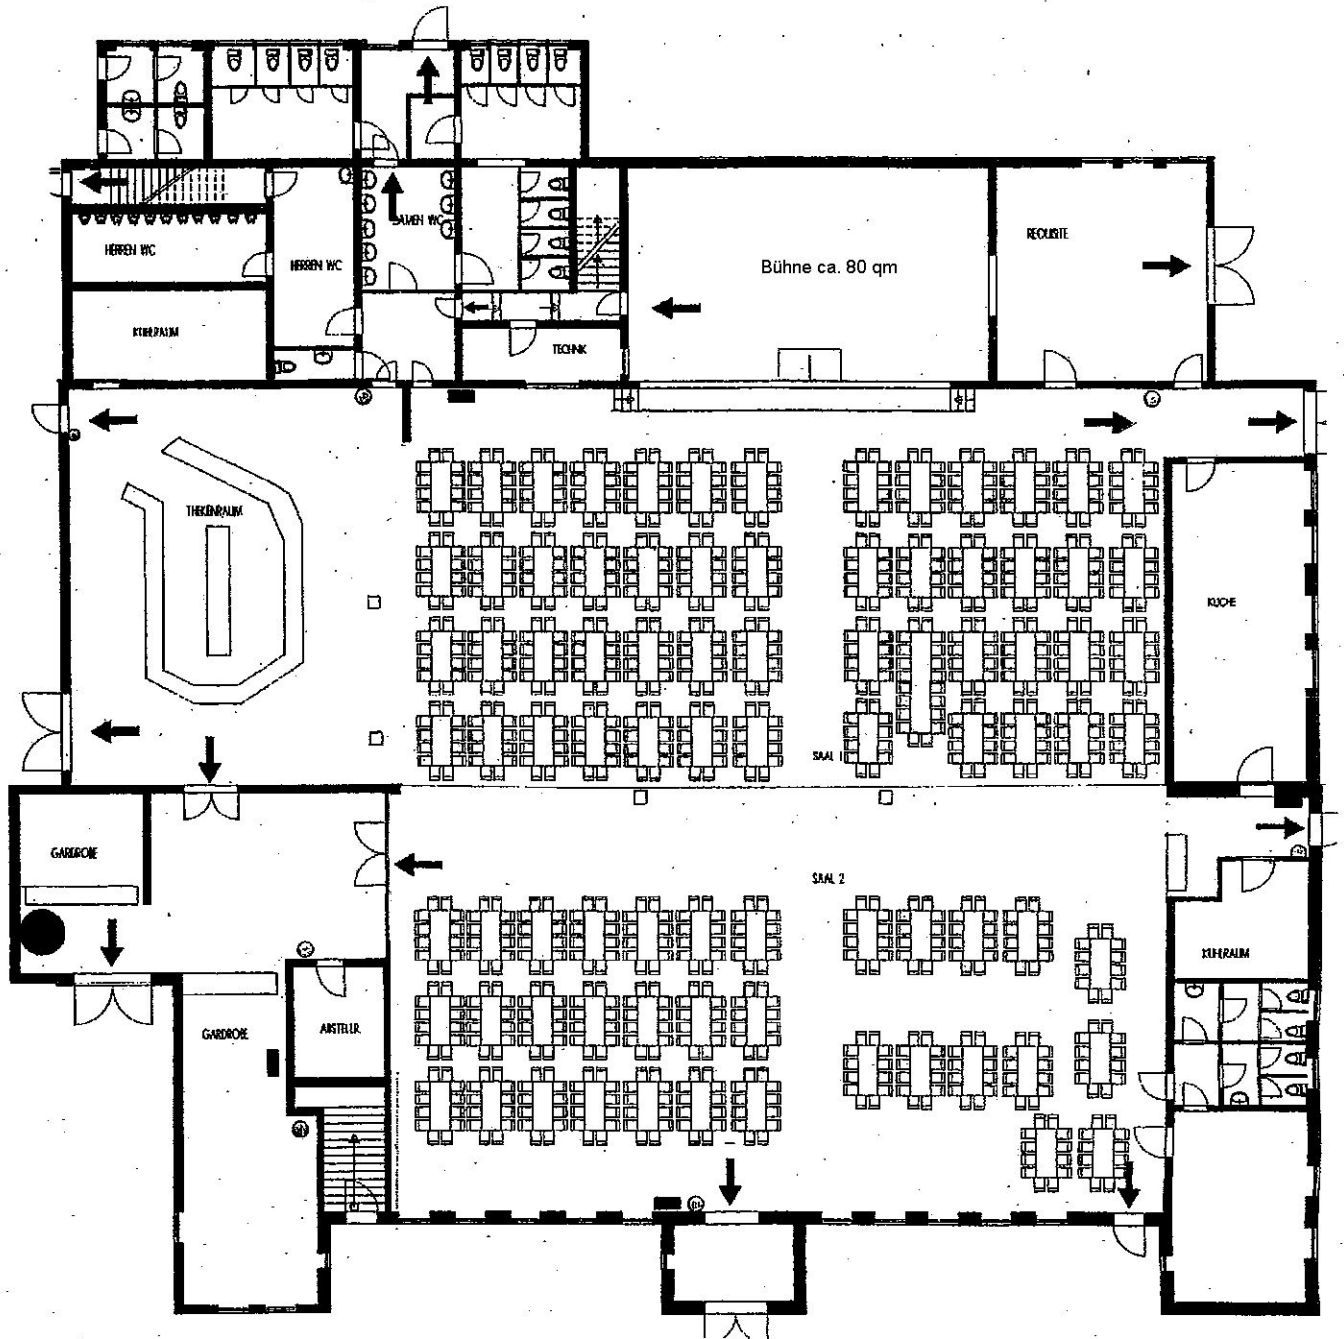

# Stadhalle der Stadt Steinheim

- ohne Bestuhlung max, 1.500 Personen

- mit Bestuhlung max. 850 Personen

- halbe Halle mit Bestuhlung max. 350 Personen